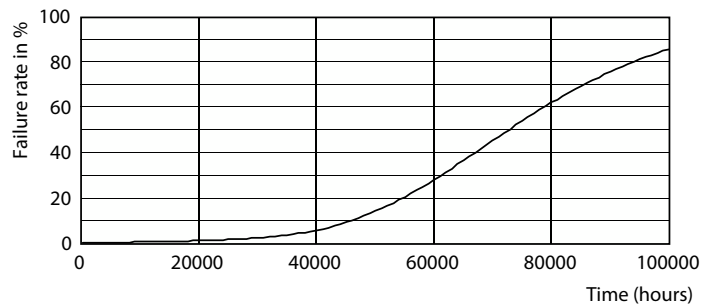

LEDtube MAS 8,9W G13 1500lm 830

Photometric data

LEDtube MAS 8,9W G13 1500lm

Lifetime

LEDtube MAS 8,9W 70K LumenVsTc

Life Expectancy Diagram

LEDtube_70K_LifetimeVsTc-LED

LEDtube_70K_FailureRate-LED