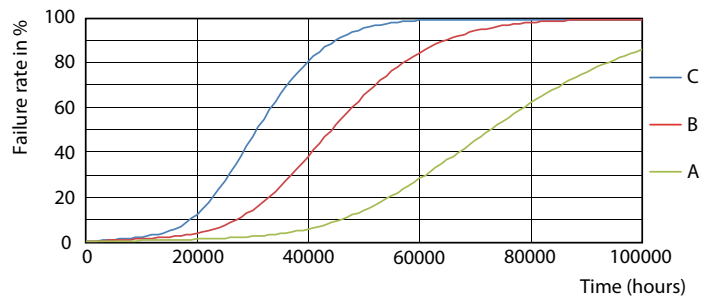

LEDtube MAS 8,9W G13 1500lm 830

Photometric data

LEDtube MAS 8,9W G13 1500lm

Lifetime

LEDtube MAS 8,9W 70K LumenVsTc

Life Expectancy Diagram

LEDtube_70K_LifetimeVsTc-LED

LEDtube_70K_FailureRate-LED